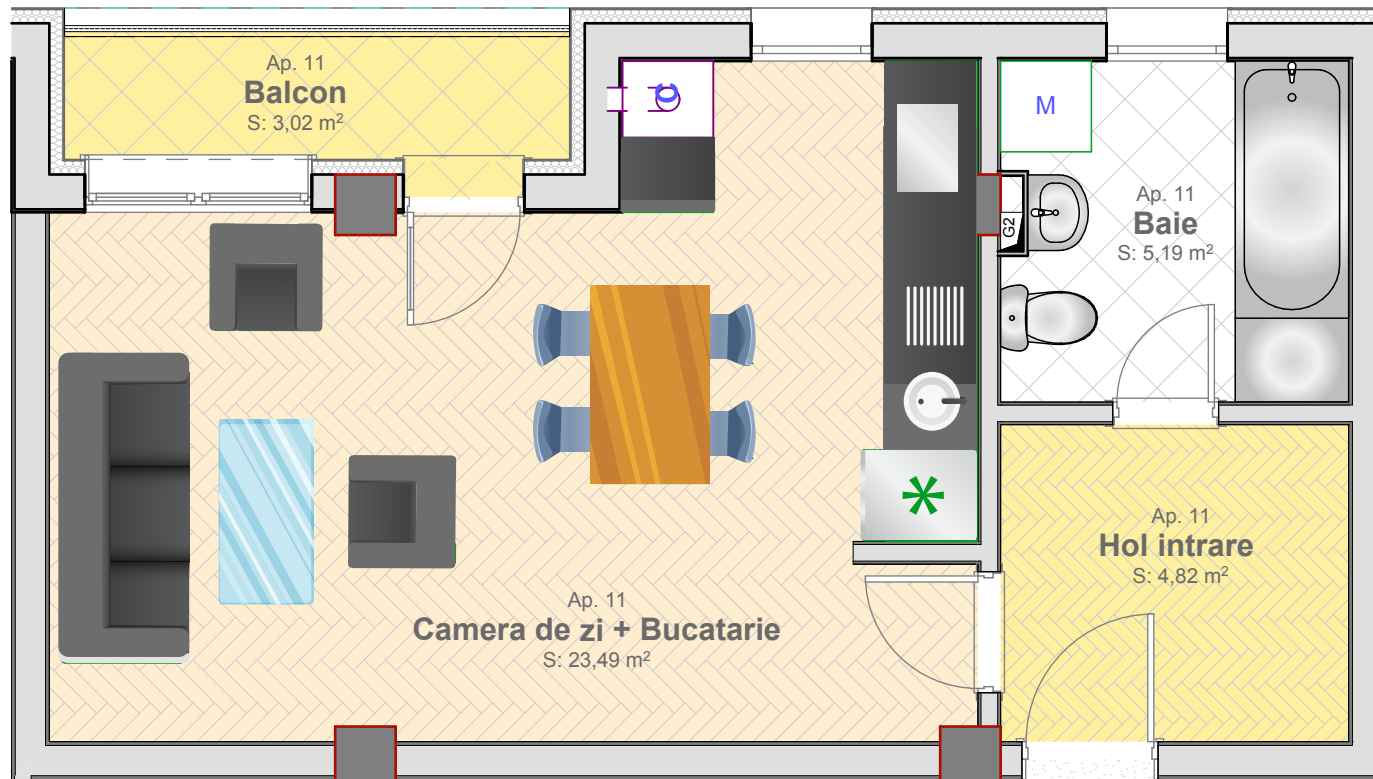

ap.

11

Baie: 5,19mp

Balcon: 3,02mp

Camera de zi + Bucatarie: 23,49mp

Hol intrare: 4,82mp

Suprafata
Ap.: 36,52mp

Ap. 11 Sc=43.95mp