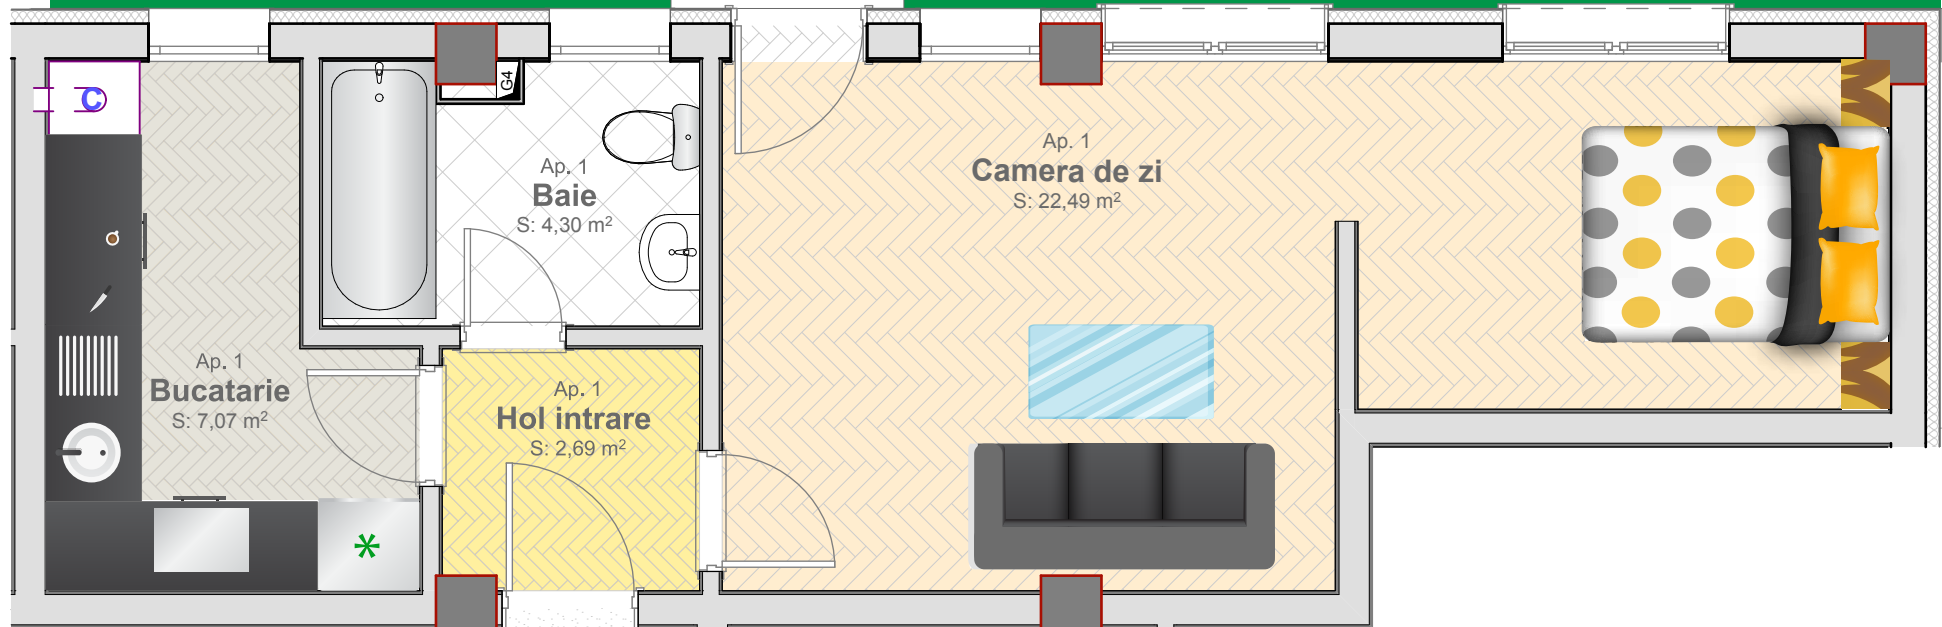

ap.

7

Baie: 4,30mp

Camera de zi: 22,49mp

Bucatarie: 7,07mp

Hol intrare: 2,69mp

Suprafata

Curte.: 33,13mp

Suprafata

Ap.: 36,55mp

  
Soho Residence

Curte: 33,13 m<sup>2</sup>

Ap. 1 Sc=45.55mp